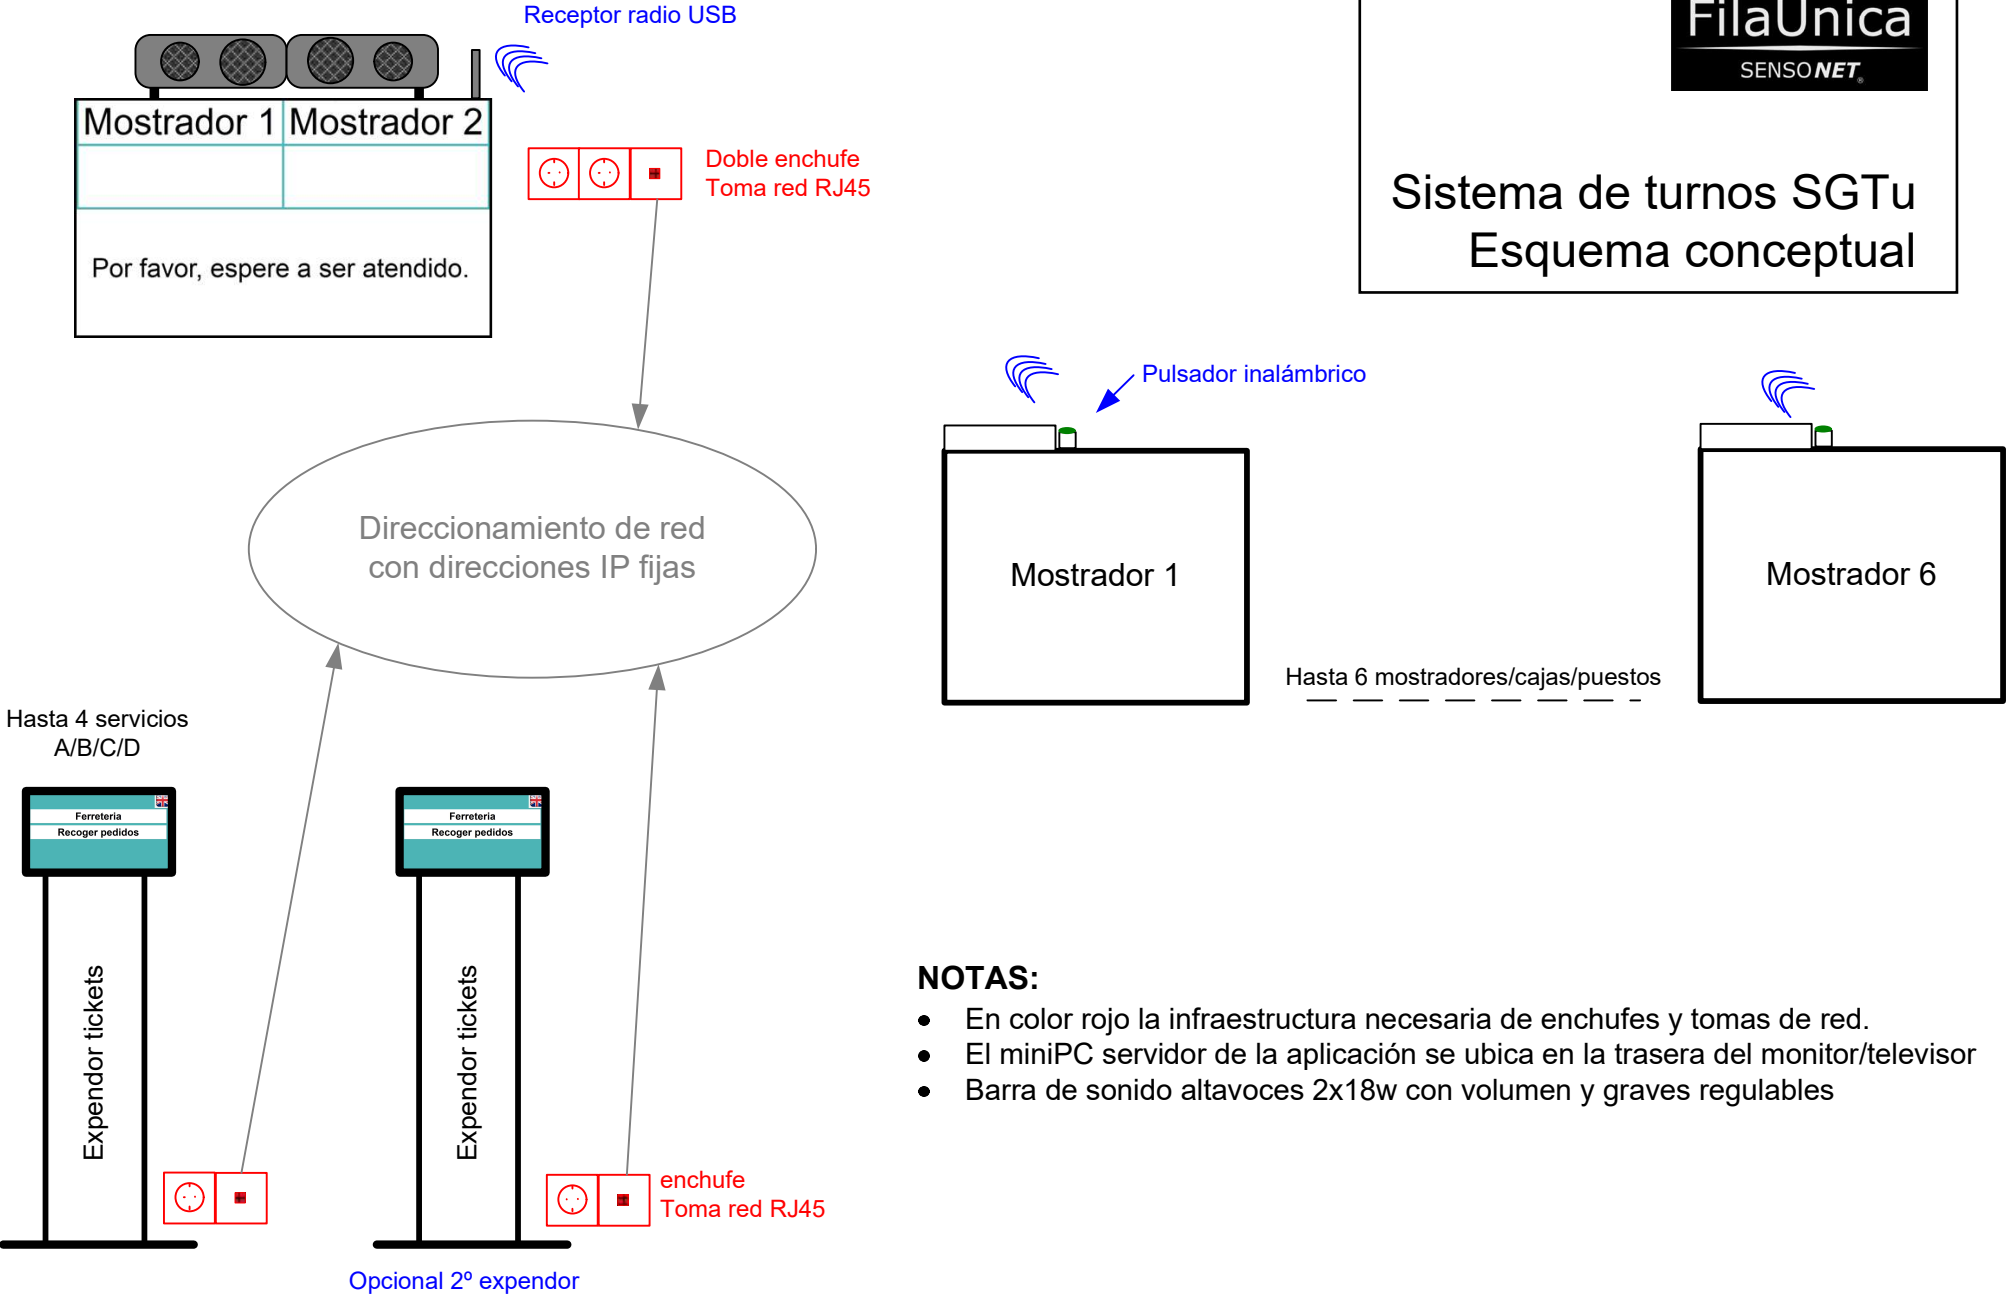

**FilaÚnica**  
SENSO NET

**Sistema de turnos SGTu**  
**Esquema conceptual**

**NOTAS:**

- En color rojo la infraestructura necesaria de enchufes y tomas de red.
- El miniPC servidor de la aplicación se ubica en la trasera del monitor/televisor
- Barra de sonido altavoces 2x18w con volumen y graves regulables